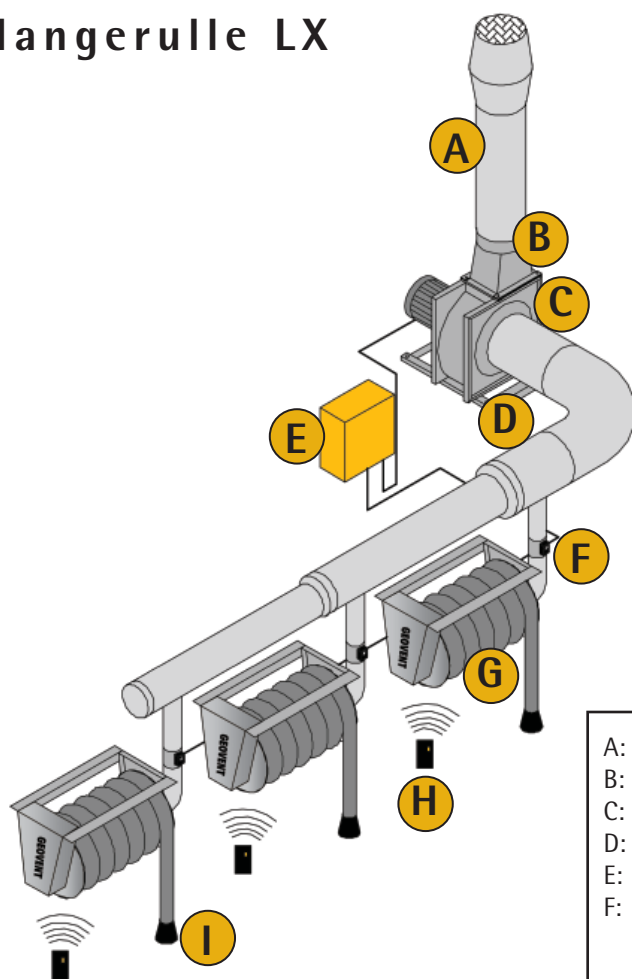

Slangerulle LX