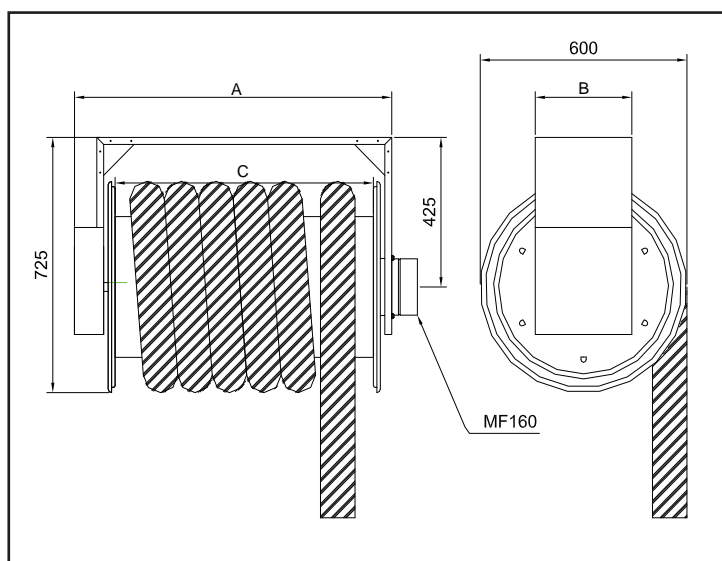

Målskitse - slangeruller

	LX			FB		
C	750	950	1250	450	750	950
A	860	1060	1360	621	921	1121
B*	532	532	532	280	280	280

* Den viste rulle er en FB-rulle, konsol og ophæng ser anderledes ud på LX-rullen, men for de ydre mål angivelser vil skitsen være anvendelig.