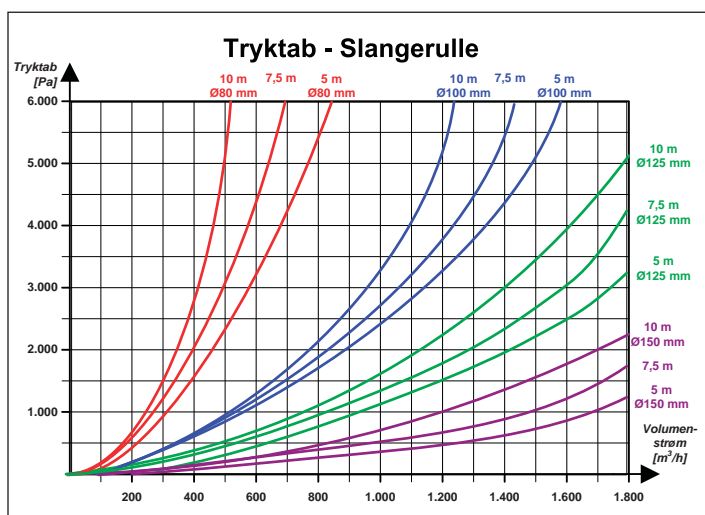

Varenr.	Betegnelse	DKK
04-293	Kontaktsæt for automatisk start/stop af ventilator eller aktivering af motorspjæld. Ventilatoren aktiveres når slangen trækkes ned.	910,00
Slangestop – komplet, inkl. gummistop og stoprør (fabriksmonteres)		
04-906	Slangestop 080-450 –komplet	750,00
04-901	Slangestop 080-750 –komplet	750,00
04-902A	Slangestop 100-450 –komplet	760,00
04-902	Slangestop 100-750 –komplet	780,00
04-903	Slangestop 125-750 –komplet	800,00
04-908	Slangestop 125-950 –komplet	810,00
04-904	Slangestop 150-750 –komplet	830,00
04-909	Slangestop 150-950 –komplet	870,00