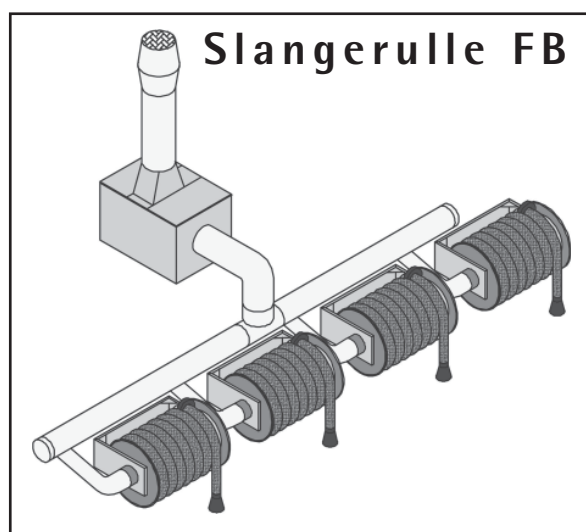

Slangerulle FB

- A: Afkast med jethætte
- B: Trykstuds
- C: Ventilator MSFG
- D: Vægbeslag
- E: Start/stop styretavle LWS
- F: Hurtigtredende motor-spjæld $\varnothing$ 160

- G: Slangerulle LX
- H: Radiofjernbetjening
- I: Gummimundstykke

Option:
Kontaktsæt for start/stop af ventilator og åbne/lukke af motorspjæld.