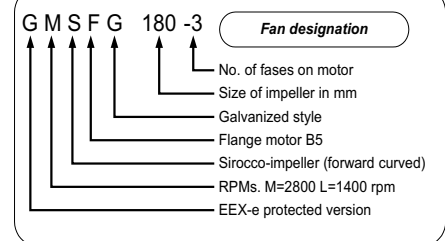

### Ordering table - size 146 - 200

Art.No.	Model	[kW]	[Volt]	[Ampere]
38-001	LSFG 146-3	0,25	3x400	0,81
38-002	MSFG 146-3	0,55	3x400	1,30
38-003	GLSFG 146-3	0,25	3x400	0,81
38-004	GMSFG 146-3	0,55	3x400	1,30
38-005	LSFG 146-1	0,25	1x230	1,40
38-006	MSFG 146-1	0,55	1x230	2,25
30-001	LSFG 180-3	0,37	3x400	0,93
30-002	MSFG 180-3	0,55	3x400	1,30
30-003	GLSFG 180-3	0,37	3x400	0,93
30-004	GMSFG 180-3	0,55	3x400	1,30
30-005	LSFG 180-1	0,37	1x230	1,61
30-006	MSFG 180-1	0,55	1x230	2,25
31-001	LSFG 200-3	0,75	3x400	2,20
31-002	MSFG 200-3	1,10	3x400	2,60