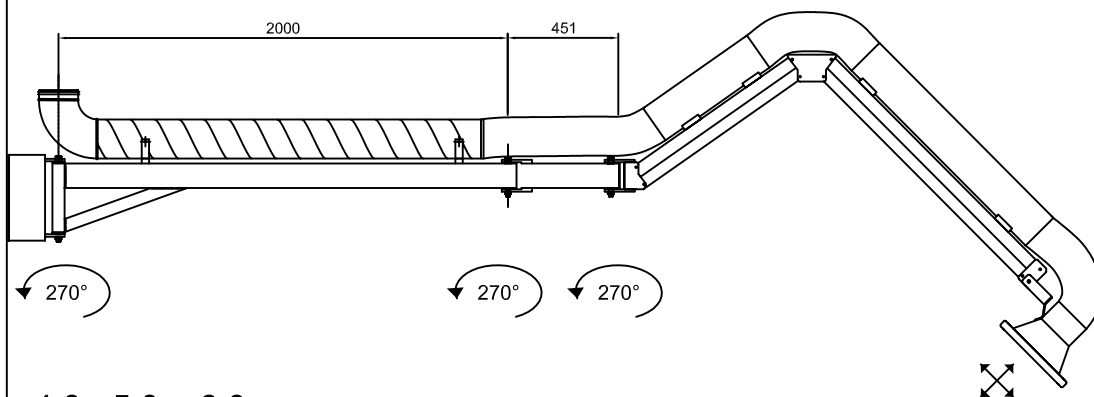

FAX: +45 86 64 30 75

KOMFORT arm 2/3/4 m kombinationer/combinations - op til/ up to 6.0 m

01-131K Udlægger-arm/extension arm 2.0 m med/with KOMFORT arm 2-4 m

Montagehuller/Mounting holes:

4.0 - 5.0 - 6.0 m

01-649 Dobbelt vægbeslag/Double pivot med/with KOMFORT arm 2-4 m

Montagehuller/Mounting holes:

2.5 - 3.5 - 4.5 m

DIAMETER

125 mm

160 mm

200 mm

01-6XX Standard KOMFORT arm

Montagehuller/Mounting holes:

2.0 - 3.0 - 4.0 m

Options:

- Tæt spjæld/Air tight damper
- Halogenlys 50w/Halogen light 50w
- Powerdetektor med følespole/with coil

- Ekstra kontakt/extra switch
- Powerdetektor med fotocelle/with photocell
- Andet/Other _____