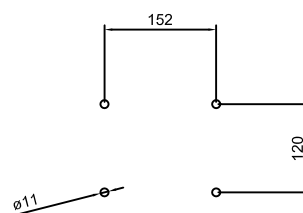

FAX: +45 86 64 30 75

KOMFORT arm 2/3/4 m kombinationer/combinations - op til/ up to 6.0 m

01-131K Udlægger-arm/extension arm 2.0 m med/with KOMFORT arm 2-4 m

Montagehuller/Mounting holes:

4.0 - 5.0 - 6.0 m

01-649 Dobbelt vægbeslag/Double pivot med/with KOMFORT arm 2-4 m

Montagehuller/Mounting holes:

2.5 - 3.5 - 4.5 m

DIAMETER

125 mm

160 mm

200 mm

01-6XX Standard KOMFORT arm

Montagehuller/Mounting holes:

2.0 - 3.0 - 4.0 m

Options:

- Tæt spjæld/Air tight damper
- Halogenlys 50w/Halogen light 50w
- Powerdetektor med følespole/with coil

- Ekstra kontakt/extra switch
- Powerdetektor med fotocelle/with photocell
- Andet/Other _____