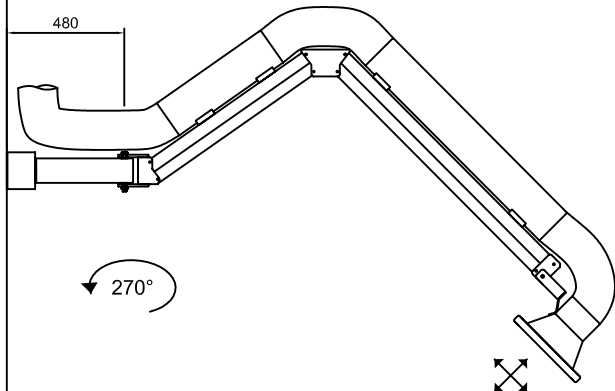

01-649 Dobbelt vægbeslag/Double pivot med/with KOMFORT arm 2-4 m

Montagehuller/Mounting holes:

2.5 - 3.5 - 4.5 m

DIAMETER

125 mm

160 mm

200 mm

01-6XX Standard KOMFORT arm

Montagehuller/Mounting holes:

2.0 - 3.0 - 4.0 m

Options:

- Tæt spjæld/Air tight damper
- Halogenlys 50w/Halogen light 50w
- Powerdetektor med følespole/with coil

- Ekstra kontakt/extra switch
- Powerdetektor med fotocelle/with photocell
- Andet/Other _____