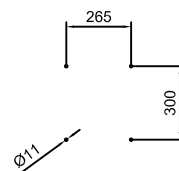

FAX: +45 86 64 30 75

KOMFORT arm 2/3/4 m kombinationer/combinations - op til/ up to 6.0 m

01-131K Udlægger-arm/extension arm 2.0 m med/with KOMFORT arm 2-4 m

Montagehuller/Mounting holes:

4.0 - 5.0 - 6.0 m

01-649 Dobbelt vægbeslag/Double pivot med/with KOMFORT arm 2-4 m

Montagehuller/Mounting holes:

2.5 - 3.5 - 4.5 m

DIAMETER

125 mm

160 mm

200 mm

01-6XX Standard KOMFORT arm

Montagehuller/Mounting holes:

2.0 - 3.0 - 4.0 m

Options:

- Tæt spjæld/Air tight damper
- Halogenlys 50w/Halogen light 50w
- Powerdetektor med følespole/with coil

- Ekstra kontakt/extra switch
- Powerdetektor med fotocelle/with photocell
- Andet/Other _____