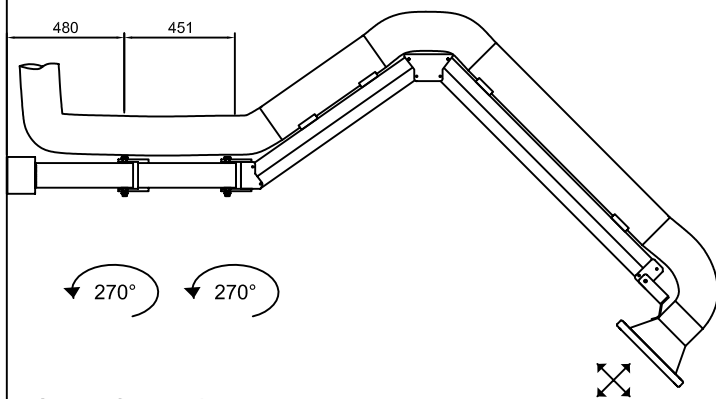

FAX: +45 86 64 30 75

KOMFORT arm 2/3/4 m kombinationer/combinations - op til/ up to 6.0 m

01-131K Udlægger-arm/extension arm 2.0 m med/with KOMFORT arm 2-4 m

Montagehuller/Mounting holes:

4.0 - 5.0 - 6.0 m

01-649 Dobbelt vægbeslag/Double pivot med/with KOMFORT arm 2-4 m

Montagehuller/Mounting holes:

2.5 - 3.5 - 4.5 m

DIAMETER

125 mm

160 mm

200 mm

01-6XX Standard KOMFORT arm

Montagehuller/Mounting holes:

2.0 - 3.0 - 4.0 m

Options:

- Tæt spjæld/Air tight damper
- Halogenlys 50w/Halogen light 50w
- Powerdetektor med følespole/with coil

- Ekstra kontakt/extra switch
- Powerdetektor med fotocelle/with photocell
- Andet/Other _____