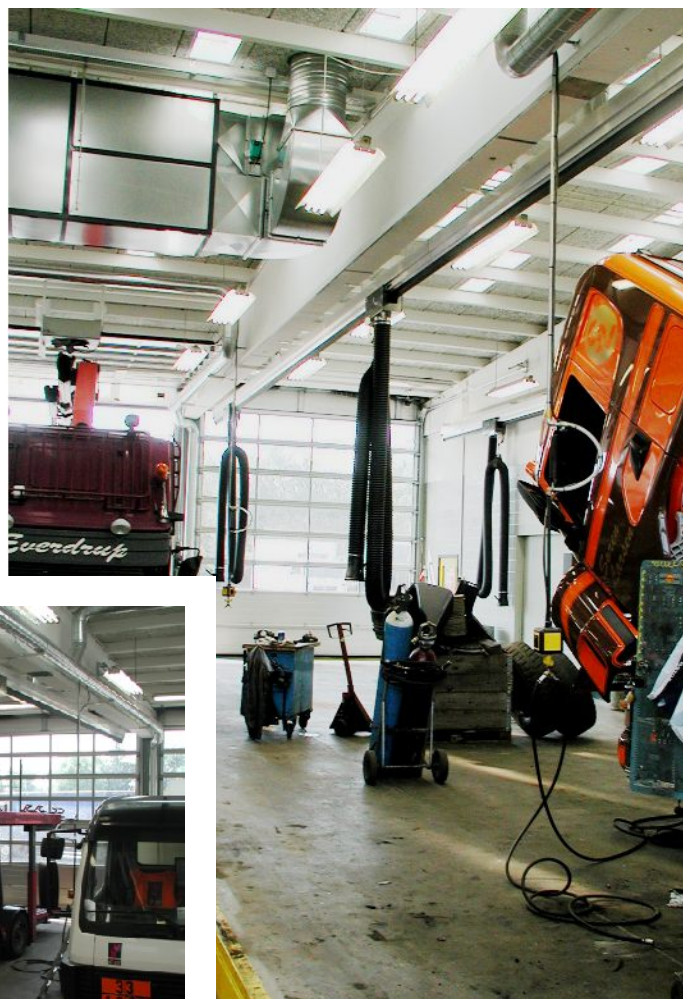

# Man - H.E. Jørgensen | Slædekanal i kunde farve og med gummimundstk.