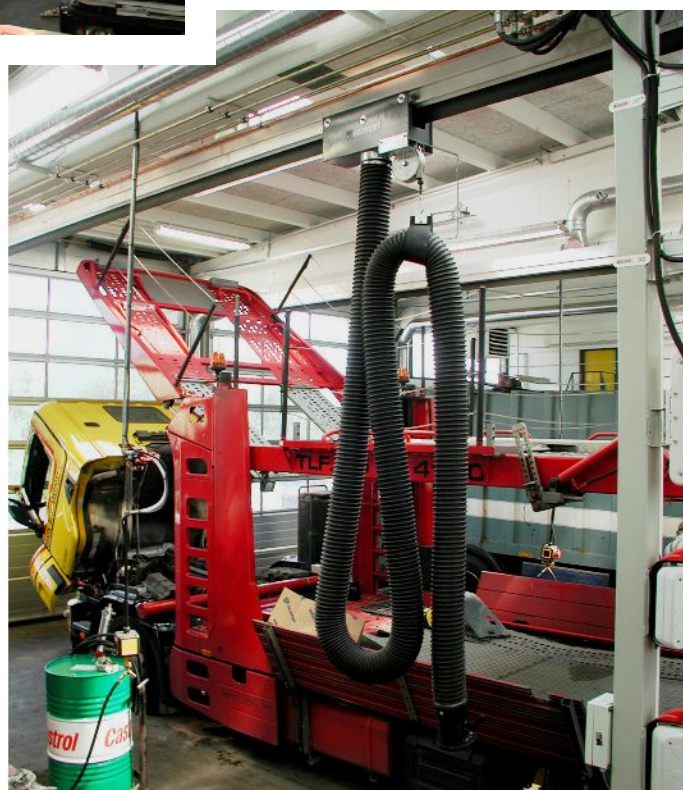

# Man - H.E. Jørgensen | Slædekanal i kunde farve og med gummimundstk.