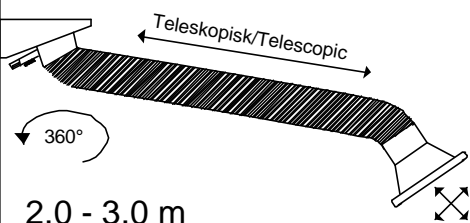

DIAMETER

160 mm

200 mm

- 01-550 Forlænger/extension arm 1.0 m

- Loftsøjle/Ceiling column w/COMPACT

H = _____

A = _____

- 01-540 Vægkonsol/wall bracket w/COMPACT

2.0 - 3.0 m

Options:

- | | |
|--|---|
| <input type="checkbox"/> Tæt spjæld/Air tight damper | <input type="checkbox"/> Ekstra kontakt/extra switch |
| <input type="checkbox"/> Halogenlys 50w/Halogen light 50w | <input type="checkbox"/> Powerdetektor med fotocelle/with photocell |
| <input type="checkbox"/> Powerdetektor med følespole/with coil | <input type="checkbox"/> MSF-200-3 ventilator/fan kun til 01-540/only |