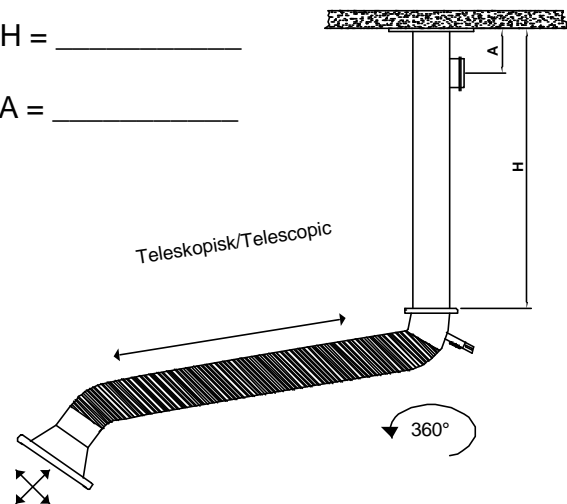

DIAMETER

160 mm

200 mm

- 01-550 Forlænger/extension arm 1.0 m

- Loftsøjle/Ceiling column w/COMPACT

H = _____

A = _____

- 01-540 Vægkonsol/wall bracket w/COMPACT

2.0 - 3.0 m

Options:

- | | |
|--|---|
| <input type="checkbox"/> Tæt spjæld/Air tight damper | <input type="checkbox"/> Ekstra kontakt/extra switch |
| <input type="checkbox"/> Halogenlys 50w/Halogen light 50w | <input type="checkbox"/> Powerdetektor med fotocelle/with photocell |
| <input type="checkbox"/> Powerdetektor med følespole/with coil | <input type="checkbox"/> MSF-200-3 ventilator/fan kun til 01-540/only |