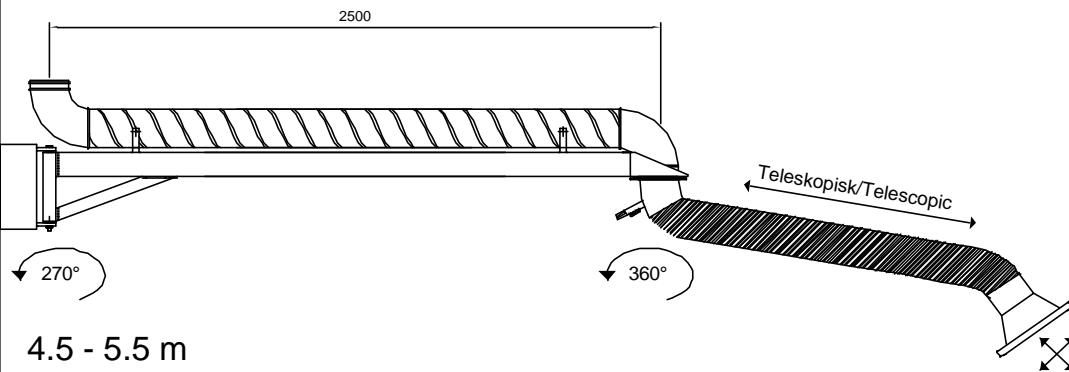

COMPACT arm 2/3 m kombinationer/combinations - op til/ up to 7.0 m

- 01-131 Udlægger-arm/extension arm 4.0 m med/with COMPACT arm 2/3 m

- 01-130 Udlægger-arm/extension arm 2.5 m med/with COMPACT arm 2/3 m

DIAMETER

160 mm

200 mm

- 01-550 Forlænger/extension arm 1.0 m

- Loftsøjle/Ceiling column w/COMPACT

H = _____

A = _____

- 01-540 Vægkonsol/wall bracket w/COMPACT