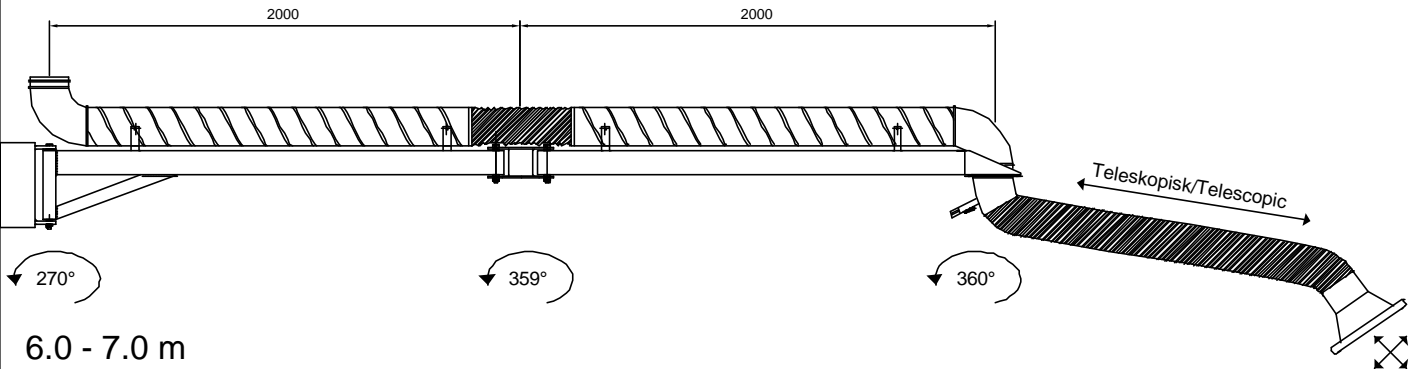

COMPACT arm 2/3 m kombinationer/combinations - op til/ up to 7.0 m

- 01-131 Udlægger-arm/extension arm 4.0 m med/with COMPACT arm 2/3 m

- 01-130 Udlægger-arm/extension arm 2.5 m med/with COMPACT arm 2/3 m

DIAMETER

160 mm

200 mm

- 01-550 Forlænger/extension arm 1.0 m

- Loftsøjle/Ceiling column w/COMPACT

H = _____

A = _____

- 01-540 Vægkonsol/wall bracket w/COMPACT