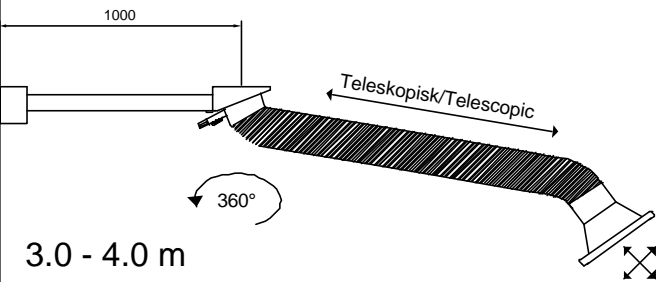

DIAMETER

160 mm

200 mm

- 01-550 Forlænger/extension arm 1.0 m

- Loftsøjle/Ceiling column w/COMPACT

H = _____

A = _____

- 01-540 Vægkonsol/wall bracket w/COMPACT

2.0 - 3.0 m

Options:

- | | |
|--|---|
| <input type="checkbox"/> Tæt spjæld/Air tight damper | <input type="checkbox"/> Ekstra kontakt/extra switch |
| <input type="checkbox"/> Halogenlys 50w/Halogen light 50w | <input type="checkbox"/> Powerdetektor med fotocelle/with photocell |
| <input type="checkbox"/> Powerdetektor med følespole/with coil | <input type="checkbox"/> MSF-200-3 ventilator/fan kun til 01-540/only |